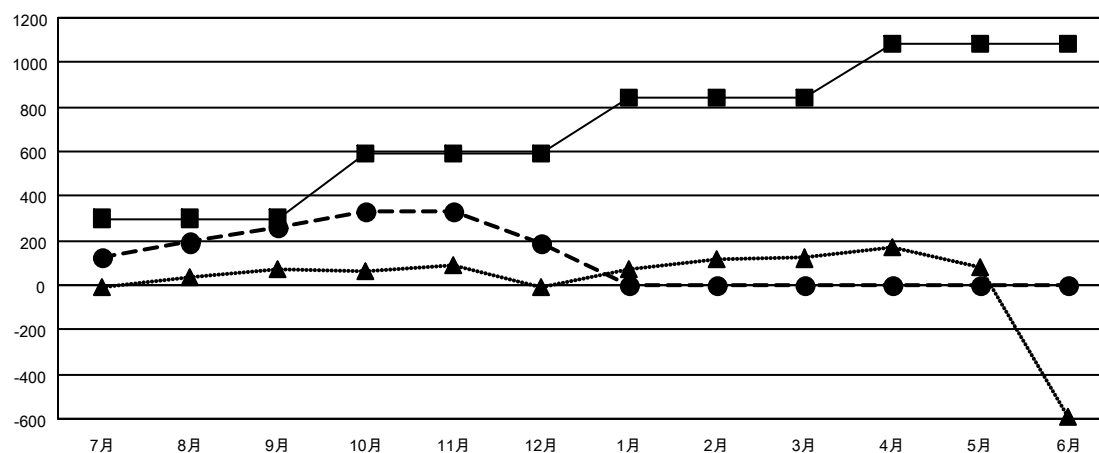

GMT MONTHLY MEMBERSHIP PROGRESS REPORT

Results as of: 12/31/2019

Multiple District 330

LOCATION: JAPAN

GMT: OPEN

GMT会則地域 5 - J

クラブ			
結果 : 2019-2020			
四半期	新クラブ目標	新クラブ	解散クラブ
7月/8月/9月	2	1	2
10月/11月/12月	3	0	1
1月/2月/3月	2	0	0
4月/5月/6月	2	0	0

名			
結果 : 2019-2020			
四半期	会員純増目標	会員増強実績	退会者 (転籍を含む) 実際
7月/8月/9月	300	515	192
10月/11月/12月	290	235	296
1月/2月/3月	250	0	0
4月/5月/6月	241	0	0

新クラブ目標及び実績累計

会員目標及び実績累計

解散クラブ: 3	202 CLUBS OF 431 一名以上の新会員を登録	男女別	
		男性	9,639 (77.80%)
		女性	2,750 (22.20%)
退会者	会員累計データを見るには、ここをクリック ク	世帯主/家族会員合計	3,932
物故会員 52		国際会費半額の家族会員	2,368
クラブ解散 20			
その他 416			
合計 488			