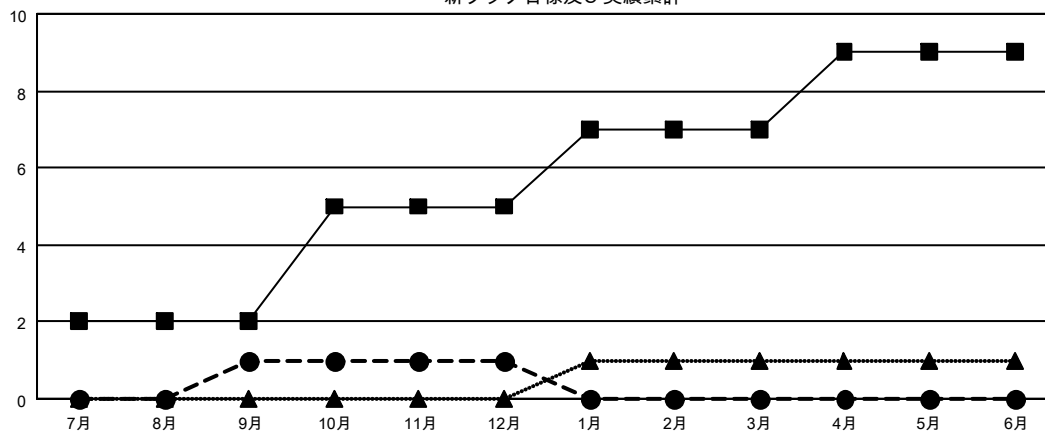

GMT MONTHLY MEMBERSHIP PROGRESS REPORT

Results as of: 12/31/2019

Multiple District 330

LOCATION: JAPAN

GMT: OPEN

GMT会則地域 5 - J

クラブ			
結果 : 2019-2020			
四半期	新クラブ目標	新クラブ	解散クラブ
7月/8月/9月	2	1	2
10月/11月/12月	3	0	1
1月/2月/3月	2	0	0
4月/5月/6月	2	0	0

名			
結果 : 2019-2020			
四半期	会員純増目標	会員増強実績	退会者 (転籍を含む) 実際
7月/8月/9月	300	515	192
10月/11月/12月	290	235	296
1月/2月/3月	250	0	0
4月/5月/6月	241	0	0

新クラブ目標及び実績累計

会員目標及び実績累計

解散クラブ: 3	202 CLUBS OF 431 一名以上の新会員を登録	男女別	
		男性	9,639 (77.80%)
		女性	2,750 (22.20%)
退会者	会員累計データを見るには、ここをクリック ク	世帯主/家族会員合計	3,932
物故会員 52		国際会費半額の家族会員	2,368
クラブ解散 20			
その他 416			
合計 488			